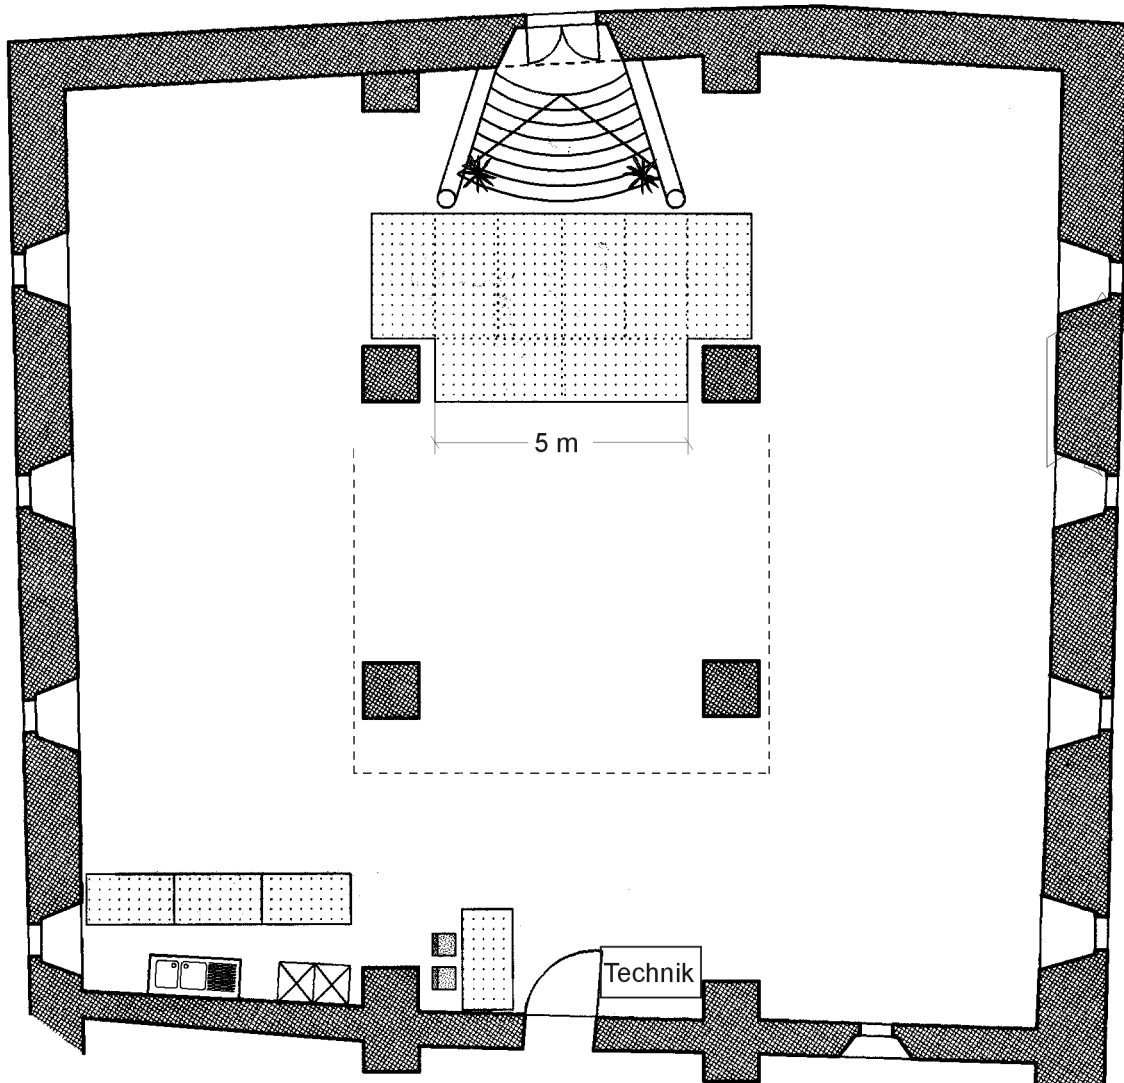

jazz

CLUB REGENSBURG

Jazzclub Regensburg e.V.
Bertoldstr. 9 • 93047 Regensburg
Tel.: +49 941 563375
Fax: +49 941 5999715
info@jazzclub-regensburg.de
www.jazzclub-regensburg.de